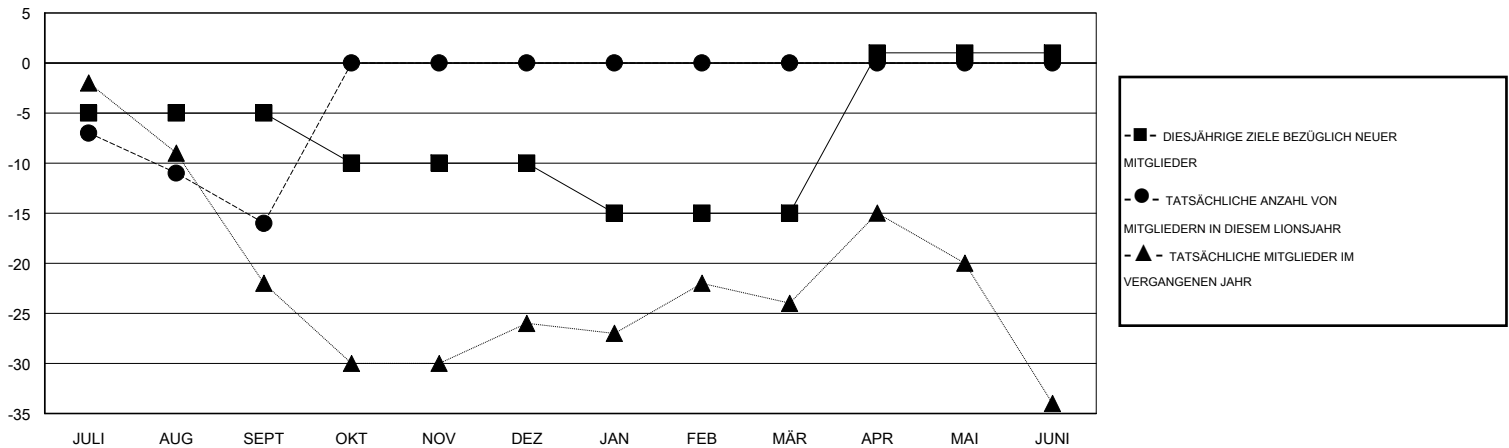

MONTHLY MEMBERSHIP PROGRESS REPORT

District 111MS

Results as of: 9/30/2016

GMT: Carl Robert Rettby

STANDORT GERMANY

GMT KONST. GEB.: 4

Clubs					Pro Mitglied				
ERGEBNISSE FÜR 2016-2017					ERGEBNISSE FÜR 2016-2017				
QUARTAL	ZIEL NEUE CLUBS	NEUE CLUBS	AUFGELÖSTE CLUBS	NETTO-GEWINN/-VERLUST	QUARTAL	ZIEL NEUE MITGLIEDER	HINZUGEFÜGTE GRÜNDUNGS- UND NEUE MITGLIEDER	AUSGESCHIEDENE MITGLIEDER	NETTO-GEWINN/-VERLUST
JULI/AUG/SEPT	0	0	0	0	JULI/AUG/SEPT	-5	21	37	-16
OKT/NOV/DEZ	0	0	0	0	OKT/NOV/DEZ	-5	0	0	0
JAN/FEB/MÄR	0	0	0	0	JAN/FEB/MÄR	-5	0	0	0
APR/MAI/JUNI	1	0	0	0	APR/MAI/JUNI	16	0	0	0

ZIELE UND TATSÄCHLICHE NEUE CLUBS KUMULATIV

ZIELE UND TATSÄCHLICHE MITGLIEDER KUMULATIV

ABGEMELDETE CLUBS: 0	16 VON 113 CLUBS HABEN 1 ODER MEHR NEUE MITGLIEDER AUFGENOMMEN	GESCHLECHTERVERTEILUNG MANN 3,590 (88.53%) FRAU 465 (11.47%)
<u>AUSGETRETENE MITGLIEDER</u> VERSTORBEN 11 CLUB AUFGELÖST 0 ANDERE 26 GESAMT 37	KLICKEN SIE HIER FÜR ANGABEN ZUM ZUSTAND DES CLUBS	FAMILIENMITGLIEDER 72 HAUSHALTSVORSTAND 36 NICHT-FAMILIENVORSTAND 36