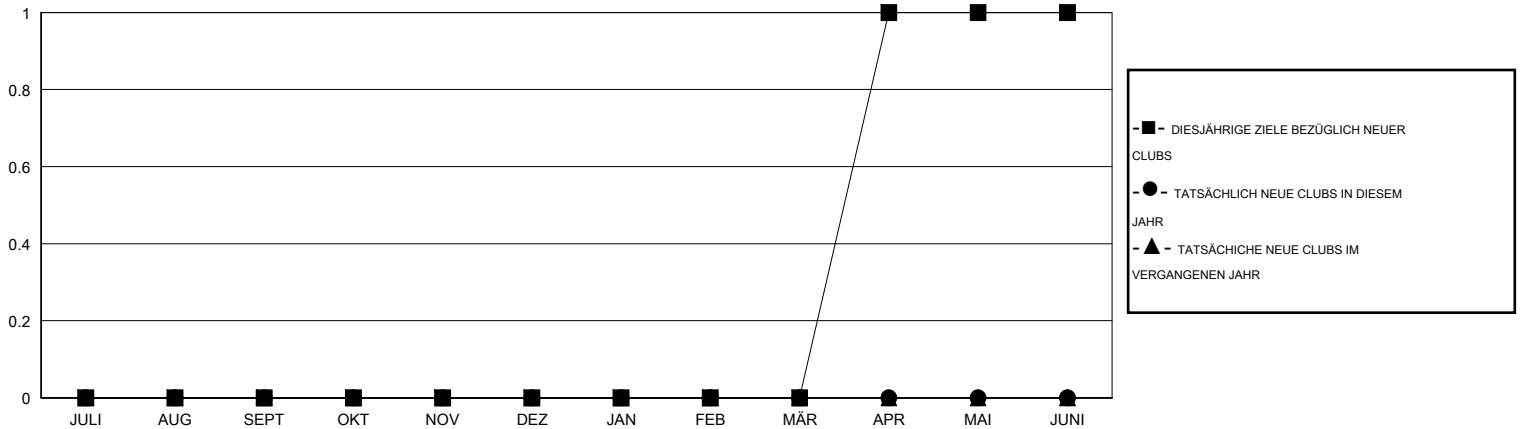

MONTHLY MEMBERSHIP PROGRESS REPORT

District 111MS

Results as of: 9/30/2016

GMT: Carl Robert Rettby

STANDORT GERMANY

GMT KONST. GEB.: 4

Clubs					Pro Mitglied				
ERGEBNISSE FÜR 2016-2017					ERGEBNISSE FÜR 2016-2017				
QUARTAL	ZIEL NEUE CLUBS	NEUE CLUBS	AUFGELÖSTE CLUBS	NETTO-GEWINN/-VERLUST	QUARTAL	ZIEL NEUE MITGLIEDER	HINZUGEFÜGTE GRÜNDUNGS- UND NEUE MITGLIEDER	AUSGESCHIEDENE MITGLIEDER	NETTO-GEWINN/-VERLUST
JULI/AUG/SEPT	0	0	0	0	JULI/AUG/SEPT	-5	21	37	-16
OKT/NOV/DEZ	0	0	0	0	OKT/NOV/DEZ	-5	0	0	0
JAN/FEB/MÄR	0	0	0	0	JAN/FEB/MÄR	-5	0	0	0
APR/MAI/JUNI	1	0	0	0	APR/MAI/JUNI	16	0	0	0

ZIELE UND TATSÄCHLICHE NEUE CLUBS KUMULATIV

ZIELE UND TATSÄCHLICHE MITGLIEDER KUMULATIV

ABGEMELDETE CLUBS: 0	16 VON 113 CLUBS HABEN 1 ODER MEHR NEUE MITGLIEDER AUFGENOMMEN	GESCHLECHTERVERTEILUNG MANN 3,590 (88.53%) FRAU 465 (11.47%)
<u>AUSGETRETENE MITGLIEDER</u> VERSTORBEN 11 CLUB AUFGELÖST 0 ANDERE 26 GESAMT 37	KLICKEN SIE HIER FÜR ANGABEN ZUM ZUSTAND DES CLUBS	FAMILIENMITGLIEDER 72 HAUSHALTSVORSTAND 36 NICHT-FAMILIENVORSTAND 36